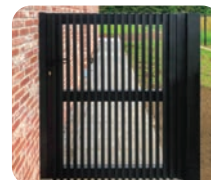

TECHNISCHE FICHE:

◀ Scan hier

GERELATEERDE PRODUCTEN:

Draaiport met  
staafmatvulling

Nimes  
poort

Mulhouse  
draaiport

Cannes  
poort

\*andere opties op aanvraag