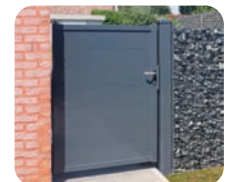

◀ Scan hier

GERELATEERDE PRODUCTEN:

Nîmes poort

Poitiers poort

Lyon poort

Alzebra Blind 200 draaipoort

*andere opties op aanvraag

Moorea | Paal Rio

TECHNISCHE FICHE:

Panneel

- Modern privacy paneel 180x180 cm
- 43 horizontale geschaafde planken 176x58x18 mm
- 3 verticale dwarsdragers 50x20 mm
- Borden en dwarsdragers met roestvrijstalen schroeven
- U-lat 180x5x2,8 cm om het paneel aan de Rio-paal te bevestigen

Paal

- Paal van autoclaaf behandeld grenen klasse 4, lengte 270 cm - doorsnede 9/9 cm - groef 5 cm
- Hoekpaal - doorsnede 9/11 cm

Bevestiging

- In de sponning (of binnenzijde) van de paal
- L-type bichromaat stalen bevestigingsbeugel met geïntegreerde schroef voor het vasthouden van het paneel