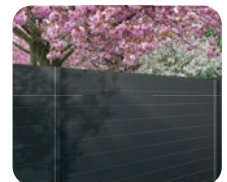

Linea
afsluiting

MEER OPTIES:

Paalbevestiging op beton

*andere opties op aanvraag