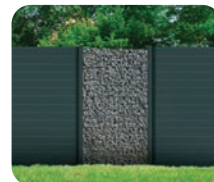

- 10 jaar garantie
- TOP kwaliteit
- geluiddempend
- andoorzichtig
- identieke zijden
- In voorraad
- eenvoudige installatie
- modulariteit
- NEW nieuw

Linea | Paal 60/60 + U profiel

OPTIES*

KLEUREN:

7016 ANTRACIET

HOOGTES (cm):

183

PRIJS:

TECHNISCHE FICHE:

◀ Scan hier

GERELATEERDE PRODUCTEN:

Steenkorf

*andere opties op aanvraag