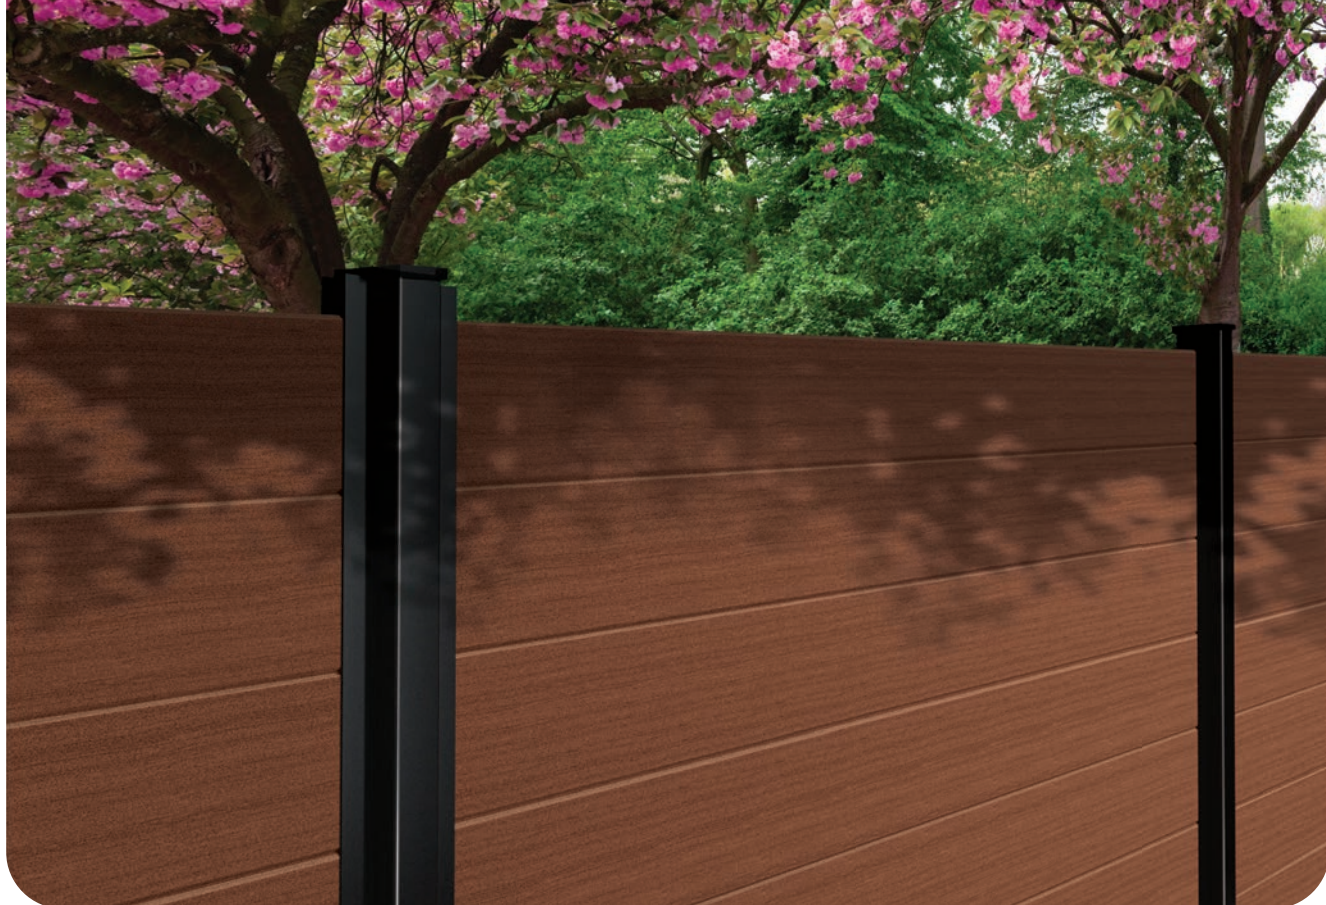

Alzebra 80 poort

Nimes poort

Poitiers poort

*andere opties op aanvraag

Lima in Thermo Ayou | Paal 60/60 + U profiel

TECHNISCHE FICHE:

Panneel

- Paneel van geschaafde planken 22x145 mm met tand- en groef verbinding (effectieve breedte: 126 mm)
- Bovenste plank zonder tanden voor een mooie afwerking
- Houtsoort: Ayou (zeer duurzaam door hoge temperatuur behandeling bij)

Paal

- Stalen paal met vierkant profiel 60/60/1,5mm, binnen- en buitenkant zijn verzinkt 275gr/m² en gepoedercoat +/- 80μ
- PVC kap

Bevestiging

- U-profiel gefixeerd aan de paal + de beugels die het paneel en de betonplaat vasthouden