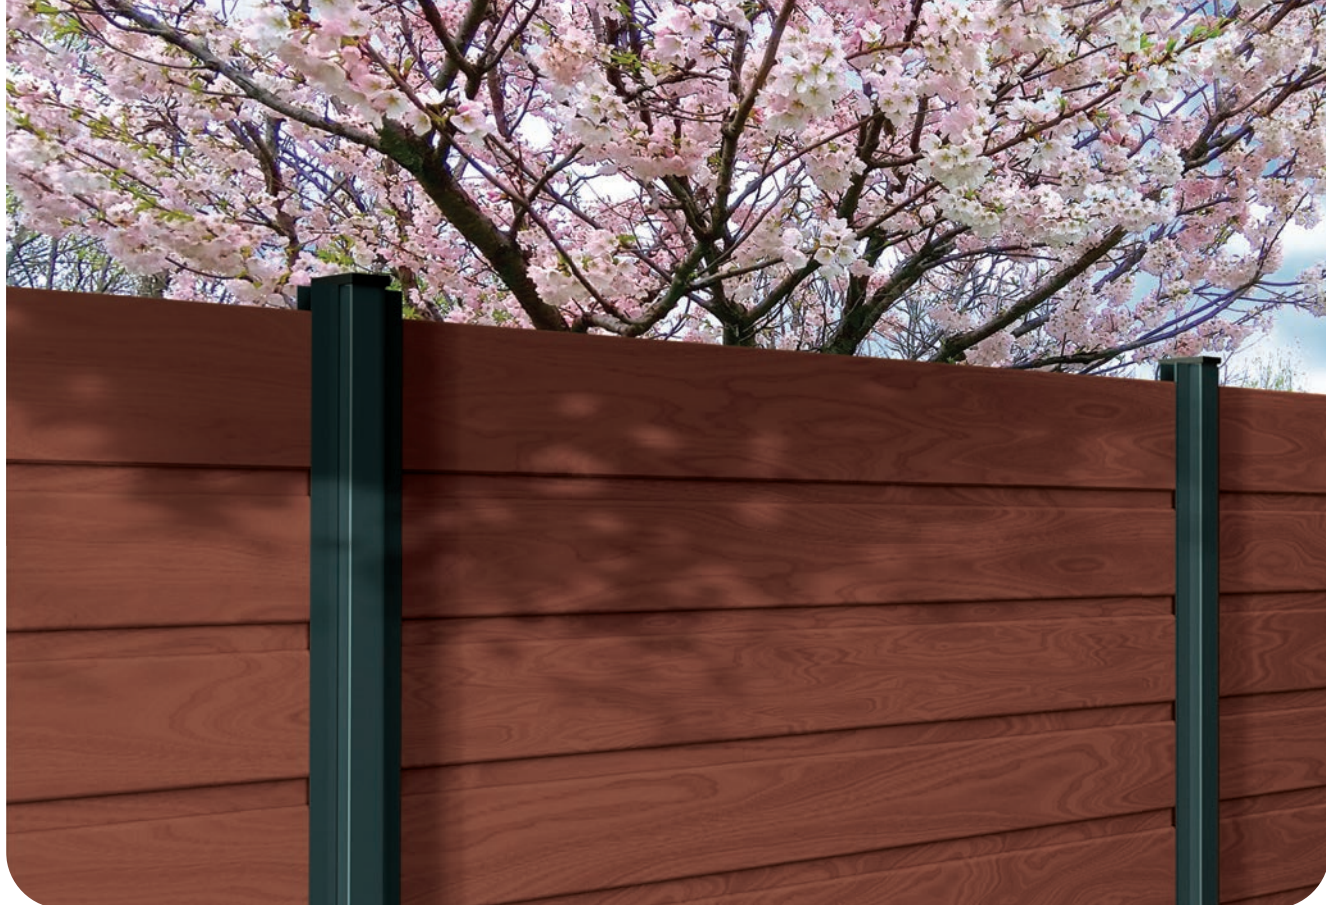

- 10 jaar garantie
- TOP kwaliteit
- Ondoorzichtig
- Identieke zijden
- In voorraad
- Eenvoudige installatie

Lima | Paal 60/60 + U profiel

OPTIES*

Betonplaat

Lichtgevende kap

HOUTSOORT:

PADOEK

HOOGTES (cm):

Nimes poort

Poitiers poort

*andere opties op aanvraag

Lima | Paal 60/60 in gladde Padouk + U profiel

TECHNISCHE FICHE:

Panneel

- Paneel van geschaafde planken 22x156 mm met tand- en groefverbinding (effectieve breedte: 137 mm)
- Bovenste plank zonder tanden voor een mooie afwerking
- Houtsoort: gladde Padouk (duurzaamheidsklasse 1)

Paal

- Stalen paal met vierkant profiel 60/60/1,5mm, binnen- en buitenkant zijn verzinkt 275gr/m² en gepoedercoat +/- 80μ
- PVC kap

Bevestiging

- U-profiel gefixeerd aan de paal + de beugels die het paneel en de betonplaat vasthouden