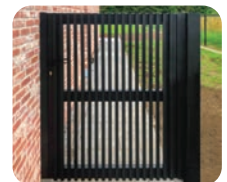

Béziers
poort

Mulhouse
draaipoort

*andere opties op aanvraag

California | Paal Select

TECHNISCHE FICHE:

Panneel

- Paneel samengesteld uit composiet houten latten van 180x15x2,1 cm met tand- en groefverbindingen

Paal

- Paal van geëxtrudeerd aluminium, doorsnede 80/80, met 3 ingangen
- Poedercoating 80 µ dik

Bevestiging

- In de sponning (of binnenzijde) van de paal