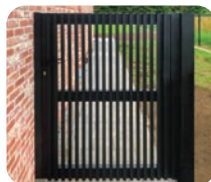

Mulhouse
draaipoort